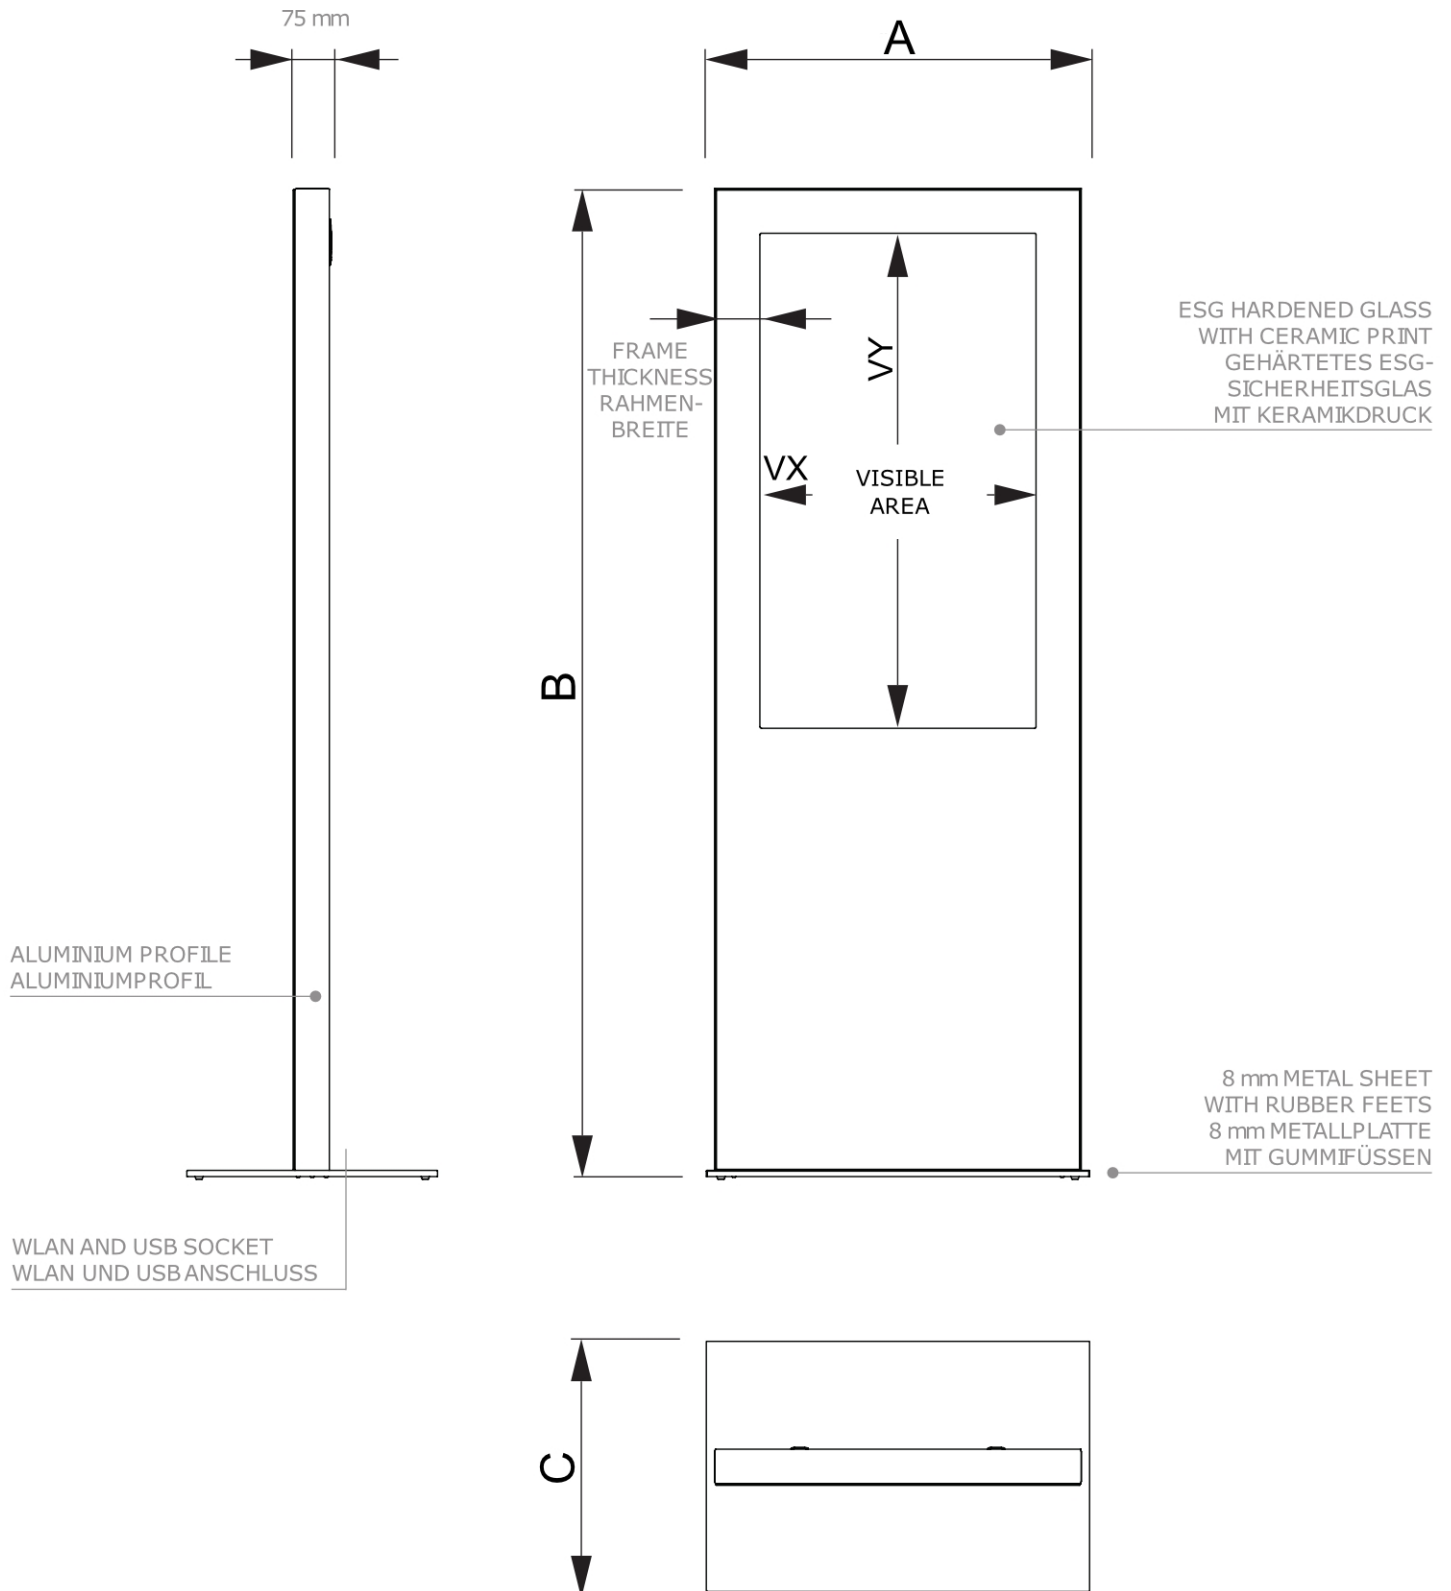

PRODUKTOVÝ LIST

Digitální tenký totem 55" pouze housing Černý

DISTOTEMBL55F

- Klasický design digitálního totemu
- Tvrzené bezpečnostní sklo pro ochranu obrazovky
- Možnost připevnit podstavu k podlaze

PRODUKTOVÝ LIST

Digitální tenký totem 55" pouze housing Černý

DISTOTEMBL55F

PRODUKTOVÝ LIST

Digitální tenký totem 55" pouze housing Černý

DISTOTEMBL55F

ZÁKLADNÍ INFORMACE

SKU	Rozměry (mm) (A x B x C)	Formát (mm)	Viditelná část (mm) (VXxVY)	Rozteč otvorů (mm) (XxY)
DISTOTEMBL55F	873 x 2020 x 700	55"	-	-

Orientace	Váha (kg)
Na výšku	91,00

SPECIFIKACE MONITORU

Monitor type	Velikost LCD	Poměr stran	Rozlišení (px)	Kontrast	Rozměry monitoru (mm) (WxHxD)
-	-	-	-	-	-

Odezva (ms)	Nit (nt)	Provozní doba	Operační systém	Dotyková obrazovka	Dotyková fólie
-	-	-	-	Ne	Ne

Příkon (W)
-

BALENÍ

Balící jednotka 1 (mm)	Balící jednotka 2 (mm)	Balící jednotka 3 (mm)
2026 x 1200 x 800	-	-

Paleta počet ks	Váha palety (kg)	Typ palety
1	123	EUR

DALŠÍ INFORMACE

Certifikace výrobku	EAN
Ne	8596052207808